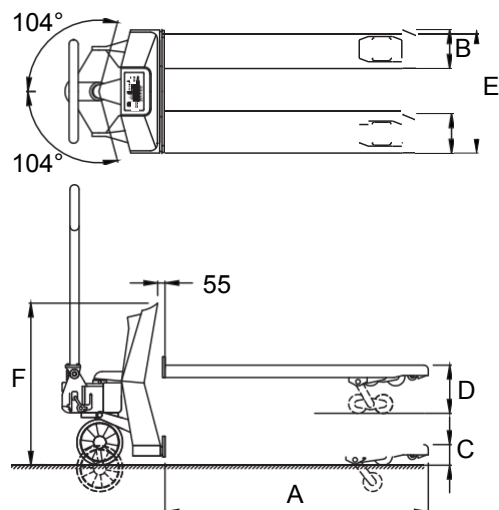

## FUNKCE

- Automatické a manuální nulování
- Vážení brutto/netto
- Automatická a manuální tára do 200 kg
- Akumulace hodnot vážení s pořadovým číslem
- Vstupní kód (5 číslic)
- RS232 port pro připojení tiskárny
- Volitelný extra port pro Bluetooth
- Bluetooth 4.0 pro RAVAS WeightsApp
- Interní hodiny
- Error zprávy na displeji
- Automatické vypnutí po 30 minutách nečinnosti
- kg/lb volba

## STANDARDNÍ SPECIFIKACE

- Váživost: 2.200kg
- Dílek na displeji: 0 - 200 kg; dílek 0,2 kg  
200 - 500 kg: dílek 0,5 kg  
500 - 2.200 kg: dílek 1 kg
- Max. Odchylka vážení: 0,1% zvednuté zátěže
- Displej: LCD, výška písmen 18 mm, podsvícení
- Klávesnice: 5 funkčních kláves, on/off klávesa
- Průmyslové krytí: snímače IP67, indikátor IP65
- Baterie 12Vdc/1.2Ah, vyměnitelné; nabíječka v ceně
- Životnost baterie 30 hodin, signalizace vybití baterie na displeji
- Nabíječka 230V/12Vdc - 300 mA
- Doba nabíjení cca 6 hodin
- Řídicí kolečka gumová
- Nákladová kolečka polyuretanová, jedno kolo
- Barva červená (RAL 3000), epoxidový nátěr
- Vlastní váha 99 kg
- Pumpa rychlozdvih

## ROZMĚRY MM

<b>A</b> Délka vidlic	1150
<b>B</b> Šířka vidlic	170
<b>C</b> Minimální výška zdvihu	87
Světlá výška	22
<b>D</b> Maximální výška zdvihu	205
Výška zdvihu	120
<b>E</b> Rozchod vidlic	540
<b>F</b> Výška s indikátorem	770