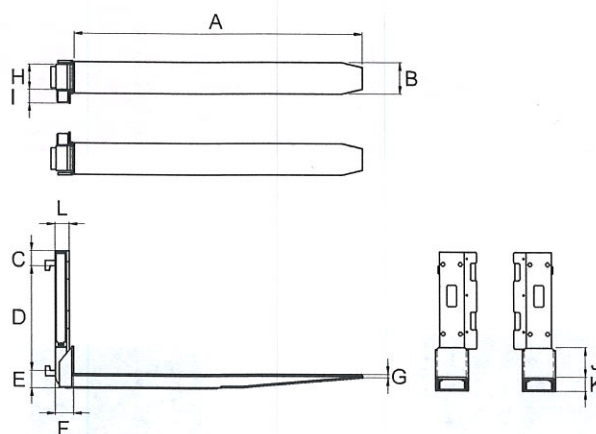

## STANDARDNÍ SPECIFIKACE

- Váživost 2500 kg, FEM 2A
- Dílek na displeji 2 kg od 0 - 2500 kg
- Odchylka 0,2% z nosnosti váhy
- Displej LCD, výška číslic 18 mm, nastavitelné podsvícení
- Přenos signálem Bluetooth, třída 1
- Klávesy 4 funkční klávesy, ZAP/VYP klávesa
- Třída krytí IP65 / NEMA 4

## ROZMĚRY V MM

	FEM2A 2500 kg*
A	Délka vidlic 1150
B	Šířka vidlic 133
C	Výška nad vozíkem 68
D	Výška vozíku 407
D"	Rozpěrky 418
E	Sklon vidlic** A/B 76/152
F	Vzdálenost mezi vozíkem a deskou 80
G	Tloušťka špičky vidlic 15
H	Šířka základny vidlic 100
I	Šířka baterie 55
J	Výška desky 90
K	Výška vidlic 58
L	Tloušťka vidlic 59
	Hmotnost, na vidlici 67 kg
	Odchylka +/- 2 mm
	* Váživost specifikována pro centrální bod 500 mm
	** Specifický sklon vidlic uveďte do objednávky, odchylka rozměrů +/- 5 mm